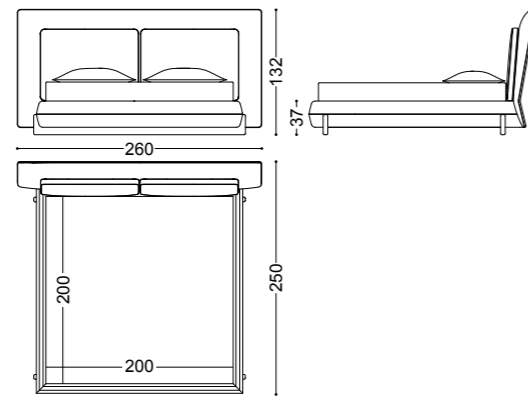

art. 77078

DAISY • Panca *Bench*

Design Castello Lagravinese

Struttura: Multistrato pioppo massello
Imbottitura: Poliuretano espanso a densità differenziate
Dettagli: base in nichel nero lucido

Structure: Solid poplar plywood
Padding: Expanded polyurethane with differentiated density
Details: polished black nickel base

DAISY • Pouff *Footrest*

Design Castello Lagravinese

Struttura: Multistrato abete massello
Imbottitura: Poliuretano espanso a densità differenziate
Dettagli: base nichel nero lucido

Structure: Solid fir plywood
Padding: Expanded polyurethane with differentiated density
Details: polished black nickel base