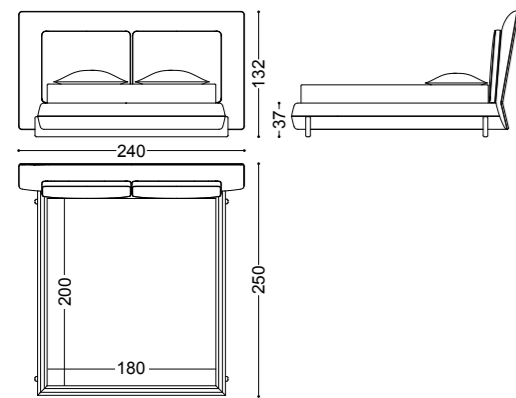

## DAISY • Letto *Bed*

Design Castello Lagravinese

Struttura: Multistrato pioppo e abete massello  
Imbottitura: Poliuretano espanso a densità differenziate  
Dettagli: piedi in noce canaletto

Structure: poplar plywood and solid fir wood  
Padding: Expanded polyurethane with differentiated density  
Details: feet in canaletto walnut