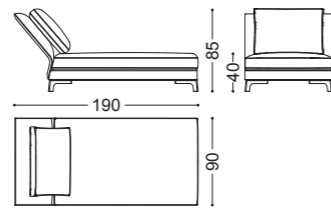

ASTER • Divano Sofa

Design Castello Lagravinese

Struttura: Multiestrato abete massello
Imbottitura: Poliuretano espanso a densità differenziate
Schienale in piuma d'oca con inserto in poliuretano espanso
Seduta in poliuretano espanso e memory foam
Piedini in nichel nero lucido

Structure: Solid fir plywood
Padding: Expanded polyurethane with differentiated density
Back in goose feather with polyurethane foam insert
Seat in polyurethane foam and memory foam
Feet in polished black nickel

IVY • Divano Sofa

Design Castello Lagravinese

Struttura: Multiestrato abete massello
Imbottitura: Poliuretano espanso a densità differenziate
Schienale in piuma d'oca con inserto in poliuretano espanso
Seduta in memory foam e mantella in piuma d'oca
Piedini in noce canaletto massello

Structure: Solid fir plywood
Padding: Expanded polyurethane with differentiated density
Back in goose feather with polyurethane foam insert
Seat in memory foam with a goose feather covering
Feet in solid canaletto walnut

BLOSSOM • Divano Sofa

Design Castello Lagravinese

Struttura: Multiestrato abete massello
Imbottitura: Poliuretano espanso a densità differenziate
Schienale in piuma d'oca con inserto in poliuretano espanso
Seduta in poliuretano espanso e memory foam
Piedini in nichel nero lucido

Structure: Solid fir plywood
Padding: Expanded polyurethane with differentiated density
Back in goose feather with polyurethane foam insert
Seat in polyurethane foam and memory foam
Feet in polished black nickel

art. 77111

IVY • Poltrona Armchair • Pouff Footrest

Design Castello Lagravinese