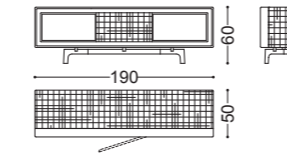

art. 77068

Structure: plywood, solid walnut canaletto
Details: metal effect textured lacquering
Feet in polished black nickel