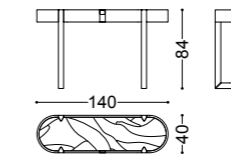

ZOE • Libreria *Bookcase*

Design Castello Lagravinese

Struttura: multistrato, noce canaletto massello
Dettagli: laccatura texturizzata effetto metallo

art. 77071

Structure: plywood, solid walnut canaletto
Details: metal effect textured lacquering

art. 77072

DAHLIA • Scrivania *Desk*

Design Castello Lagravinese

Struttura: multistrato, noce canaletto massello
Dettagli: inserto e rivestimento cuoietto

art. 77073

Structure: plywood, solid walnut canaletto
Details: leather insert and coating

VIOLET • Consolle • *Console table*

Design Castello Lagravinese

Struttura: multistrato, noce canaletto massello
Piano: marmo Dover White
Dettagli: inserto e rivestimento cuoietto

art. 77046*

Structure: plywood, solid walnut canaletto
Top: Dover White marble
Details: leather insert and coating

art. 77047

VIOLET • Toilette *Dressing table*

Design Castello Lagravinese

Struttura: multistrato, noce canaletto massello
Piano: marmo Dover White
Dettagli: inserto e rivestimento cuoietto
Specchiera nichel nero lucido con lampadina

art. 77048

Structure: plywood, solid walnut canaletto
Top: Dover White marble
Details: leather insert and coating
Mirror in polished black nickel with light