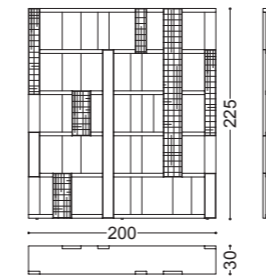

GALAXY • Libreria Bookcase

Design Castello Lagravinese

Struttura: noce canaletto massello
Dettagli: ripiani in vetro fumé

art. 77131

Structure: solid canaletto walnut
Details: shelves in smoked glass

MOON • Scrivania Desk

Design Castello Lagravinese

Struttura: noce canaletto massello e multistrato
rivestito in cuoietto
Piano: cuoietto

art. 77132

Structure: solid canaletto walnut and multilayers
covered with leather
Top: leather

ZOE • Libreria Bookcase

Design Castello Lagravinese

Struttura: multistrato, noce canaletto massello
Dettagli: laccatura texturizzata effetto metallo

art. 77071

Structure: plywood, solid walnut canaletto
Details: metal effect textured lacquering

art. 77072

DAHLIA • Scrivania Desk

Design Castello Lagravinese

Struttura: multistrato, noce canaletto massello
Dettagli: inserto e rivestimento cuoietto

art. 77138

Structure: plywood, solid walnut canaletto
Details: leather insert and coating