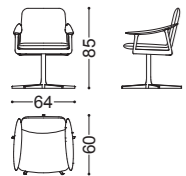

Struttura: noce canaletto massello oppure frassino massello laccato nero
Imbottitura: Poliuretano espanso a densità differenziate
Dettagli: base girevole con movimento alza/abbassa

art. 77130