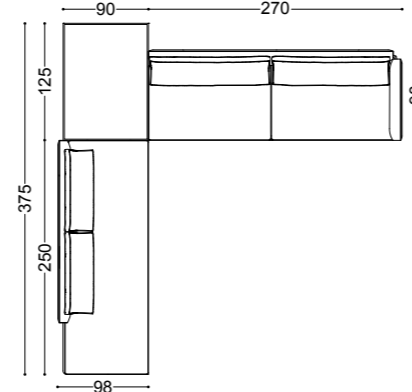

Struttura: Multiestrato abete massello
Imbottitura: Poliuretano espanso a densità differenziate
Schienale in piuma d'oca con inserto in poliuretano espanso
Seduta in poliuretano espanso e memory foam
Piedini in nichel nero lucido

Structure: Solid fir plywood
Padding: Expanded polyurethane with differentiated density
Back in goose feather with polyurethane foam insert
Seat in polyurethane foam and memory foam
Feet in polished black nickel

COMP. C*

art. 77022