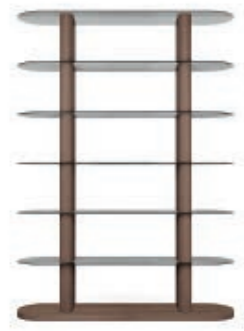

GALAXY • Libreria Bookcase

Design Castello Lagravinese

Struttura: noce canaletto massello
Dettagli: ripiani in vetro fumé