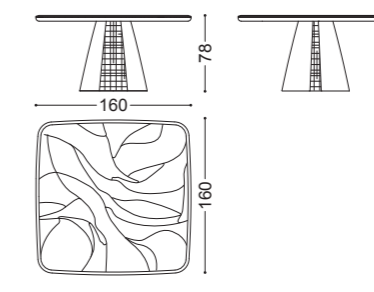

## GEO • Tavolo quadrato *Square table*

Design Castello Lagravinese

Struttura: base in metallo texturizzata e nichel nero lucido  
Piano: marmo Dover White

art. 77118

Struttura: polished black nickel and textured metal base  
Top Dover White marble