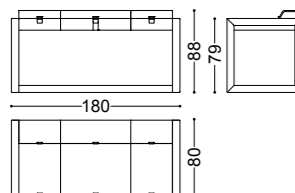

art. 77073

Structure: plywood, solid walnut canaletto
Details: leather insert and coating