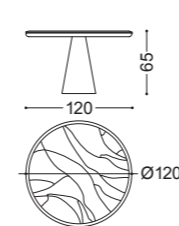

WAVE • Tavolini *Small tables*

Design Castello Lagravinese

Struttura: nichel nero lucido
Piano: marmo Dover White o Sahara Noir
Dettagli: pianetto in vetro fumé

Structure: polished black nickel
Top: Dover White or Sahara Noir marble
Details: smoked glass lower shelf

art. 77040

art. 77041

art. 77042

art. 77043

WAVE • Consolle *Console table*

Design Castello Lagravinese

Struttura: nichel nero lucido
Piano: marmo Dover White o Stardust
Dettagli: pianetto in vetro fumé

Structure: polished black nickel
Top: Dover White or Stardust marble
Details: smoked glass lower shelf

art. 77116

LOTUS • Tavolini *Small tables*

Design Castello Lagravinese

Struttura: noce canaletto massello
Piano: marmo Dover White

Structure: solid canaletto walnut
Top: Dover White marble

art. 77035

art. 77036

art. 77037

GEO • Tavolo *Table*

Design Castello Lagravinese

Struttura: base in metallo texturizzata
Piano: marmo Dover White

Structure: textured metal base
Top: Dover White marble

art. 77117