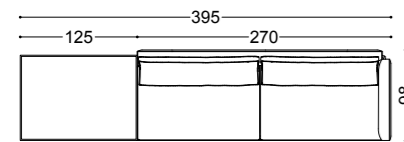

Struttura: Multiestrato abete massello
Imbottitura: Poliuretano espanso a densità differenziate
Schienale in piuma d'oca con inserto in poliuretano espanso
Seduta in poliuretano espanso e memory foam
Piedini in nichel nero lucido

Structure: Solid fir plywood
Padding: Expanded polyurethane with differentiated density
Back in goose feather with polyurethane foam insert
Seat in polyurethane foam and memory foam
Feet in polished black nickel

COMP. A*

art. 77020