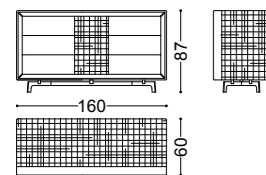

## ZOE • Comò *Chest of drawers*

Design Castello Lagravinese

Struttura: multistrato, noce canaletto massello  
Dettagli: laccatura texturizzata effetto metallo  
Piedini: nichel nero lucido

Structure: plywood, solid walnut canaletto  
Details: metal effect textured lacquering  
Feet in polished black nickel