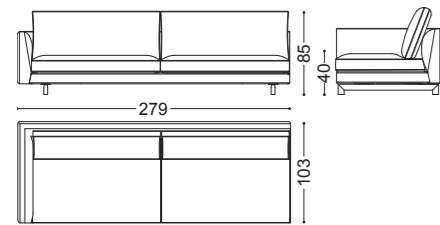

art. 77105/SX