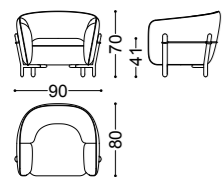

IVY • Divano Sofa

Design Castello Lagravinese

Struttura: Multistrato abete massello
Imbottitura: Poliuretano espanso a densità differenziate
Schienale in piuma d'oca con inserto in poliuretano espanso
Seduta in memory foam e mantella in piuma d'oca
Piedini in noce canaletto massello

Structure: Solid fir plywood
Padding: Expanded polyurethane with differentiated density
Back in goose feather with polyurethane foam insert
Seat in memory foam with a goose feather covering
Feet in solid canaletto walnut

IVY • Poltrona Armchair

Design Castello Lagravinese

Struttura: Multistrato abete massello
Imbottitura: Poliuretano espanso a densità differenziate
Schienale in piuma d'oca con inserto in poliuretano espanso
Seduta in memory foam e mantella in piuma d'oca
Piedini in noce canaletto massello

Structure: Solid fir plywood
Padding: Expanded polyurethane with differentiated density
Back in goose feather with polyurethane foam insert
Seat in memory foam with a goose feather covering
Feet in solid canaletto walnut

art. 77028

GAIA • Poltrona Armchair

Design Castello Lagravinese

Struttura: noce canaletto massello oppure frassino massello laccato nero
Imbottitura: Poliuretano espanso a densità differenziate
Dettagli: copripiedini in nichel nero lucido

Structure: solid canaletto walnut or black lacquered solid ash-wood
Padding: Expanded polyurethane with differentiated density
Details: feet covering in polished black nickel

HOLLY • Poltrona Armchair

Design Castello Lagravinese

Struttura: Multistrato abete massello
Imbottitura: Poliuretano espanso a densità differenziate
Dettagli: base in nichel nero lucido