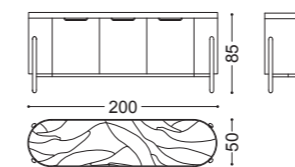

VENUS • Tavolo tondo *Round table*

Design Castello Lagravinese

Struttura: base in noce canaletto massello
con anello di giunzione in metallo
Piano: marmo

Structure: base in solid canaletto walnut
with metal junction
Top: marble

art. 77121

art. 77122

VENUS • Tavolo ovale *Oval table*

Design Castello Lagravinese

Struttura: base in noce canaletto massello
con anello di giunzione in metallo
Piano: marmo

Structure: base in solid canaletto walnut
with metal junction
Top: marble

art. 77120

ZOE • Credenza *Sideboard*

Design Castello Lagravinese

Struttura: multistrato, noce canaletto massello
Dettagli: laccatura texturizzata effetto metallo
Piedini: nichel nero lucido

Structure: plywood, solid walnut canaletto
Details: metal effect textured lacquering
Feet in polished black nickel

art. 77066

MOSS • Credenza *Sideboard*

Design Castello Lagravinese

Struttura: multistrato rivestito in cuoietto
Piano: marmo
Dettagli: piedini in noce canaletto massello

Structure: multilayers covered with leather
Top: marble
Details: legs in solid canaletto walnut

art. 77127