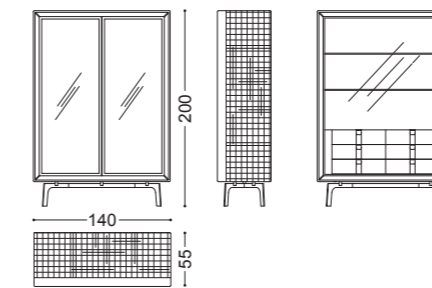

art. 77123

Structure: multilayer, solid walnut canaletto
Details: smoked glass doors and shelves
Feet in polished black nickel

ZOE • Mobile porta tv *Tv cabinet*

Design Castello Lagravinese

Struttura: multistrato, noce canaletto massello
Dettagli: antine vetro fumè
Piedini: nichel nero lucido