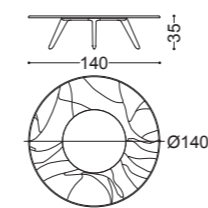

## LOTUS • Tavolini *Small tables*

Design Castello Lagravinese

Struttura: noce canaletto massello  
Piano: marmo Dover White

Structure: solid canaletto walnut  
Top: Dover White marble

art. 77035

art. 77036