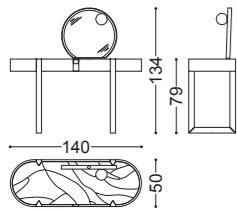

VIOLET • Toilette *Dressing table*

Design Castello Lagravinese

Struttura: multistrato, noce canaletto massello
Piano: marmo Dover White
Dettagli: inserto e rivestimento cuoietto
Specchiera nichel nero lucido con lampadina

Structure: plywood, solid walnut canaletto
Top: Dover White marble
Details: leather insert and coating
Mirror in polished black nickel with light

art. 77048

DAISY • Pouff *Footrest*

Design Castello Lagravinese

Struttura: Multistrato abete massello
Imbottitura: Poliuretano espanso a densità differenziate
Dettagli: base laccatura nero lucido

Structure: Solid fir plywood
Padding: Expanded polyurethane with differentiated density
Details: base in shiny black lacquering

art. 77081

VIOLET • Consolle *Console table*

Design Castello Lagravinese

Struttura: multistrato, noce canaletto massello
Piano: marmo Dover White
Dettagli: inserto e rivestimento cuoietto

Structure: plywood, solid walnut canaletto
Top: Dover White marble
Details: leather insert and coating

art. 77046

art. 77047