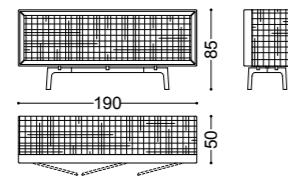

ZOE • Credenza *Sideboard*

Design Castello Lagravinese

Struttura: multistrato, noce canaletto massello
Dettagli: laccatura texturizzata effetto metallo
Piedini: nichel nero lucido

Structure: plywood, solid walnut canaletto
Details: metal effect textured lacquering
Feet in polished black nickel

art. 77065*

art. 77066

ZOE • Madia alta *High sideboard*

Design Castello Lagravinese

Struttura: multistrato, noce canaletto massello
Dettagli: laccatura texturizzata effetto metallo
Piedini: nichel nero lucido

Structure: plywood, solid walnut canaletto
Details: metal effect textured lacquering
Feet in polished black nickel

art. 77069

ZOE • Mobile porta tv *Tv cabinet*

Design Castello Lagravinese

Struttura: multistrato, noce canaletto massello
Dettagli: laccatura texturizzata effetto metallo
Piedini: nichel nero lucido

Structure: plywood, solid walnut canaletto
Details: metal effect textured lacquering
Feet in polished black nickel

art. 77067*

art. 77068

ZOE • Mobile bar *Bar cabinet*

Design Castello Lagravinese

Struttura: multistrato, noce canaletto massello
Dettagli: laccatura texturizzata effetto metallo
Piedini: nichel nero lucido

Structure: plywood, solid walnut canaletto
Details: metal effect textured lacquering
Feet in polished black nickel

art. 77070