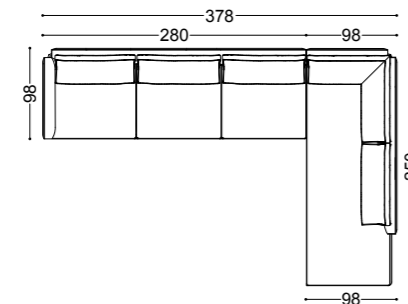

BLOSSOM • Divano componibile *Modular sofa*

Design Castello Lagravinese

Struttura: Multiestrato abete massello
Imbottitura: Poliuretano espanso a densità differenziate
Schienale in piuma d'oca con inserto in poliuretano espanso
Seduta in poliuretano espanso e memory foam
Piedini in nichel nero lucido

Structure: Solid fir plywood
Padding: Expanded polyurethane with differentiated density
Back in goose feather with polyurethane foam insert
Seat in polyurethane foam and memory foam
Feet in polished black nickel

COMP. H