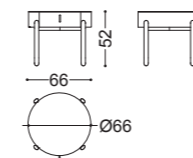

art. 77136

ZOE • Comodino *Night stand*

Design Castello Lagravinese