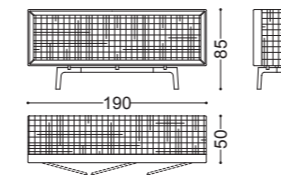

VENUS • Tavolo tondo *Round table*

Design Castello Lagravinese

Struttura: base in noce canaletto massello
con anello di giunzione in metallo
Piano: marmo

Structure: base in solid canaletto walnut
with metal junction
Top: marble

art. 77121

art. 77122

VENUS • Tavolo ovale *Oval table*

Design Castello Lagravinese

Struttura: base in noce canaletto massello
con anello di giunzione in metallo
Piano: marmo

Structure: base in solid canaletto walnut
with metal junction
Top: marble

art. 77120

ZOE • Credenza *Sideboard*

Design Castello Lagravinese

Struttura: multistrato, noce canaletto massello
Dettagli: laccatura texturizzata effetto metallo
Piedini: nichel nero lucido

Structure: plywood, solid walnut canaletto
Details: metal effect textured lacquering
Feet in polished black nickel

art. 77066

MOSS • Credenza *Sideboard*

Design Castello Lagravinese

Struttura: multistrato rivestito in cuoietto
Piano: marmo
Dettagli: piedini in noce canaletto massello

Structure: multilayers covered with leather
Top: marble
Details: legs in solid canaletto walnut

art. 77127