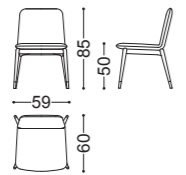

art. 77091 (noce, *walnut*)