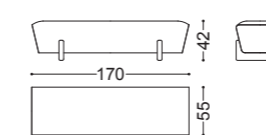

## DAISY • Panca *Bench*

Design Castello Lagravinese

Struttura: Multistrato pioppo massello  
Imbottitura: Poliuretano espanso a densità differenziate  
Dettagli: piedi in noce canaletto massello

art. 77080