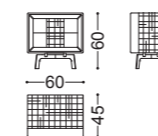

art. 77082S