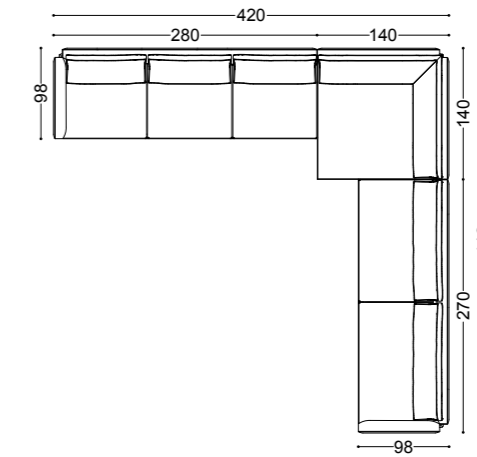

BLOSSOM • Divano componibile *Modular sofa*

Design Castello Lagravinese

Struttura: Multiestrato abete massello
Imbottitura: Poliuretano espanso a densità differenziate
Schienale in piuma d'oca con inserto in poliuretano espanso
Seduta in poliuretano espanso e memory foam
Piedini in nichel nero lucido

Structure: Solid fir plywood
Padding: Expanded polyurethane with differentiated density
Back in goose feather with polyurethane foam insert
Seat in polyurethane foam and memory foam
Feet in polished black nickel

COMP. P