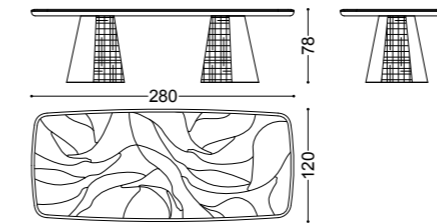

## GEO • Tavolo rettangolare *Rectangular table*

Design Castello Lagravinese

Struttura: base in nichel nero lucido e legno laccatura  
texturizzata effetto metallo  
Piano: marmo Stardust

Structure: polished black nickel base and metal effect  
textured lacquering  
Top: Stardust marble