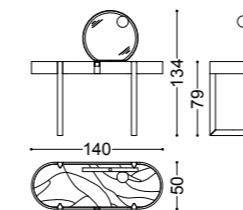

art. 77048

Structure: plywood, solid walnut canaletto
Top: Dover White marble
Details: leather insert and coating
Mirror in polished black nickel with light