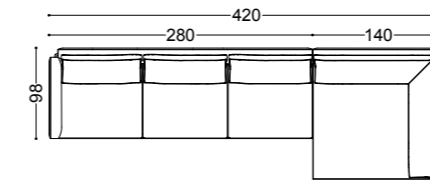

BLOSSOM • Divano componibile *Modular sofa*

Design Castello Lagravinese

Struttura: Multiestrato abete massello
Imbottitura: Poliuretano espanso a densità differenziate
Schienale in piuma d'oca con inserto in poliuretano espanso
Seduta in poliuretano espanso e memory foam
Piedini in nichel nero lucido

Structure: Solid fir plywood
Padding: Expanded polyurethane with differentiated density
Back in goose feather with polyurethane foam insert
Seat in polyurethane foam and memory foam
Feet in polished black nickel

COMP. O