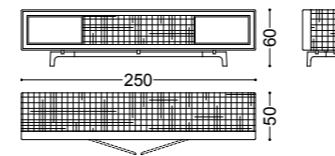

art. 77067*