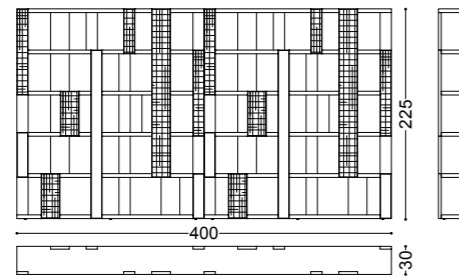

## ZOE • Libreria *Bookcase*

Design Castello Lagravinese

Struttura: multistrato, noce canaletto massello  
Dettagli: laccatura texturizzata effetto metallo

art. 77071

Structure: plywood, solid walnut canaletto  
Details: metal effect textured lacquering