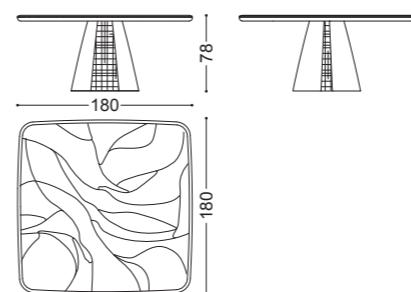

art. 77118

Struttura: polished black nickel and textured metal base
Top Dover White marble