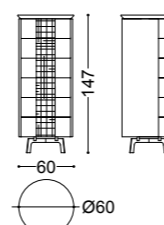

## ZOE • Settimanale *Chest of drawers*

Design Castello Lagravinese

Struttura: multistrato, noce canaletto massello  
Dettagli: laccatura texturizzata effetto metallo  
Piedini: nichel nero lucido

Structure: plywood, solid walnut canaletto  
Details: metal effect textured lacquering  
Feet in polished black nickel