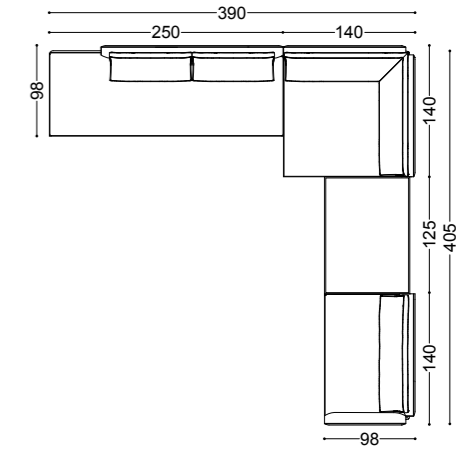

BLOSSOM • Divano componibile *Modular sofa*

Design Castello Lagravinese

Struttura: Multiestrato abete massello
Imbottitura: Poliuretano espanso a densità differenziate
Schienale in piuma d'oca con inserto in poliuretano espanso
Seduta in poliuretano espanso e memory foam
Piedini in nichel nero lucido

Structure: Solid fir plywood
Padding: Expanded polyurethane with differentiated density
Back in goose feather with polyurethane foam insert
Seat in polyurethane foam and memory foam
Feet in polished black nickel

COMP. Q