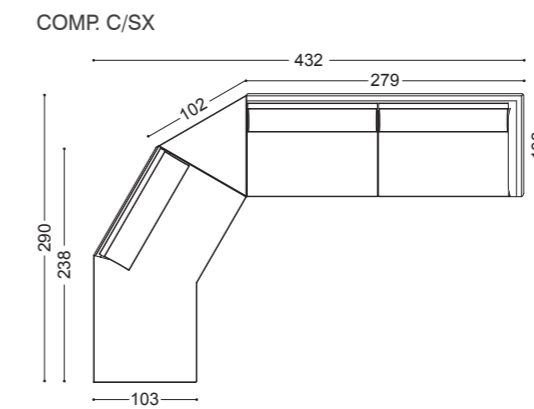

art. 77103/SX