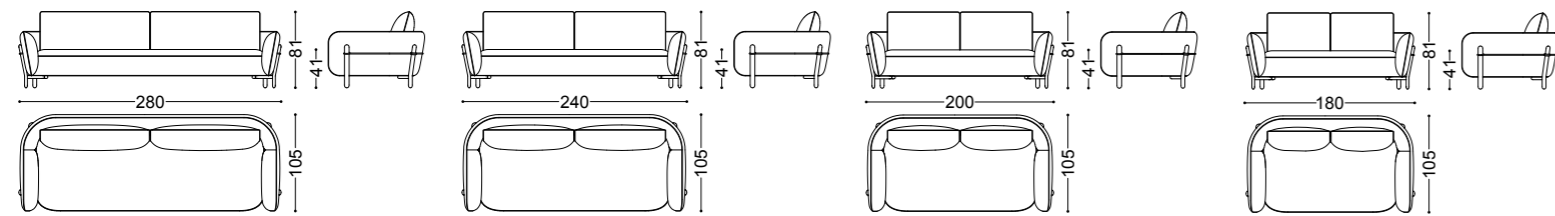

art. 77024*

art. 77025

art. 77026

art. 77027

IVY • Poltrona Armchair

Design Castello Lagravinese

Struttura: Multistrato abete massello
Imbottitura: Poliuretano espanso a densità differenziate
Schienale in piuma d'oca con inserto in poliuretano espanso
Seduta in memory foam e mantella in piuma d'oca
Piedini in noce canaletto massello

Structure: Solid fir plywood
Padding: Expanded polyurethane with differentiated density
Back in goose feather with polyurethane foam insert
Seat in memory foam with a goose feather covering
Feet in solid canaletto walnut

GAIA • Poltrona Armchair

Design Castello Lagravinese

Struttura: noce canaletto massello oppure frassino massello laccato nero
Imbottitura: Poliuretano espanso a densità differenziate
Dettagli: copripiedini in nichel nero lucido

Structure: solid canaletto walnut or black lacquered solid ash-wood
Padding: Expanded polyurethane with differentiated density
Details: feet covering in polished black nickel

HOLLY • Poltrona Armchair

Design Castello Lagravinese

Struttura: Multistrato abete massello
Imbottitura: Poliuretano espanso a densità differenziate
Dettagli: base in nichel nero lucido

Structure: Solid fir plywood
Padding: Expanded polyurethane with differentiated density
Details: polished black nickel base