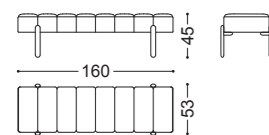

art. 77135

Structure: maple multilayer
Padding: Expanded polyurethane with differentiated density
Details: feet in solid canaletto walnut