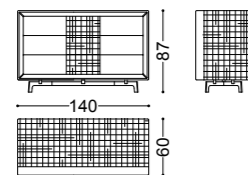

ZOE • Comò *Chest of drawers*

Design Castello Lagravinese

Struttura: multistrato, noce canaletto massello
Dettagli: laccatura texturizzata effetto metallo
Piedini: nichel nero lucido

Structure: plywood, solid walnut canaletto
Details: metal effect textured lacquering
Feet in polished black nickel

art. 77083*

art. 77084

ZOE • Settimanale *Chest of drawers*

Design Castello Lagravinese

Struttura: multistrato, noce canaletto massello
Dettagli: laccatura texturizzata effetto metallo
Piedini: nichel nero lucido

Structure: plywood, solid walnut canaletto
Details: metal effect textured lacquering
Feet in polished black nickel

art. 77086

ZOE • Comodino *Night stand*

Design Castello Lagravinese

Struttura: multistrato, noce canaletto massello
Dettagli: laccatura texturizzata effetto metallo
Piedini: nichel nero lucido

Structure: plywood, solid walnut canaletto
Details: metal effect textured lacquering
Feet in polished black nickel

art. 77082

ZOE • Settimanale *Chest of drawers*

Design Castello Lagravinese

Struttura: multistrato, noce canaletto massello
Dettagli: laccatura texturizzata effetto metallo
Piedini: nichel nero lucido

Structure: plywood, solid walnut canaletto
Details: metal effect textured lacquering
Feet in polished black nickel

art. 77085