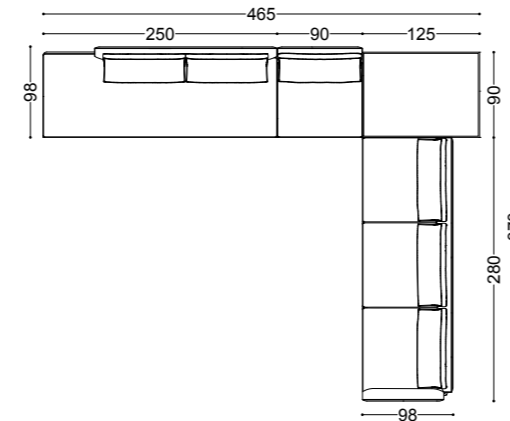

BLOSSOM • Divano componibile *Modular sofa*

Design Castello Lagravinese

Struttura: Multiestrato abete massello
Imbottitura: Poliuretano espanso a densità differenziate
Schienale in piuma d'oca con inserto in poliuretano espanso
Seduta in poliuretano espanso e memory foam
Piedini in nichel nero lucido

Structure: Solid fir plywood
Padding: Expanded polyurethane with differentiated density
Back in goose feather with polyurethane foam insert
Seat in polyurethane foam and memory foam
Feet in polished black nickel

COMP. I