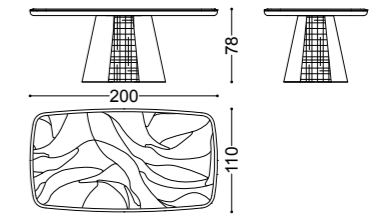

GEO • Tavolo tondo *Round table*

Design Castello Lagravinese

Struttura: base in nichel nero lucido e legno laccatura
texturizzata effetto metallo
Piano: marmo Dover White
Lazy Susan: laccatura texturizzata effetto metallo

Structure: polished black nickel base and metal effect
textured lacquering
Top: Dover White marble
Lazy Susan: metal effect textured lacquering

art. 77053*

art. 77054

art. 77049*

art. 77051

art. 77050*

art. 77052

GEO • Tavolo rettangolare *Rectangular table*

Design Castello Lagravinese

Struttura: base in nichel nero lucido e legno laccatura
texturizzata effetto metallo
Piano: marmo Stardust

Structure: polished black nickel base and metal effect
textured lacquering
Top: Stardust marble

art. 77055*

art. 77056

art. 77057

GEO • Tavolo ovale *Oval table*

Design Castello Lagravinese

Struttura: base in nichel nero lucido e legno laccatura
texturizzata effetto metallo
Piano: marmo Stardust

Structure: polished black nickel base and metal effect
textured lacquering
Top: Stardust marble

art. 77058

art. 77059

art. 77060