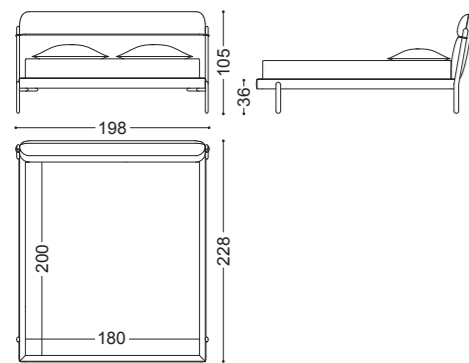

art. 77133

Structure: maple multilayer
Padding: Expanded polyurethane with differentiated density
Details: feet in solid canaletto walnut