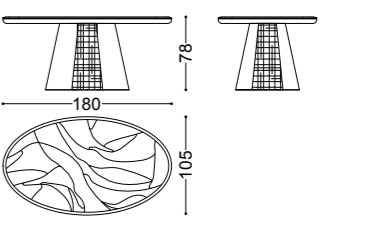

GEO • Tavolo tondo *Round table*

Design Castello Lagravinese

Struttura: base in nichel nero lucido e legno laccatura
texturizzata effetto metallo
Piano: marmo Dover White
Lazy Susan: laccatura texturizzata effetto metallo

Structure: polished black nickel base and metal effect
textured lacquering
Top: Dover White marble
Lazy Susan: metal effect textured lacquering

art. 77053*

art. 77054

art. 77049*

art. 77051

art. 77050*

art. 77052

GEO • Tavolo rettangolare *Rectangular table*

Design Castello Lagravinese

Struttura: base in nichel nero lucido e legno laccatura
texturizzata effetto metallo
Piano: marmo Stardust

Structure: polished black nickel base and metal effect
textured lacquering
Top: Stardust marble

art. 77055*

art. 77056

art. 77057

GEO • Tavolo ovale *Oval table*

Design Castello Lagravinese

Struttura: base in nichel nero lucido e legno laccatura
texturizzata effetto metallo
Piano: marmo Stardust

Structure: polished black nickel base and metal effect
textured lacquering
Top: Stardust marble

art. 77058

art. 77059

art. 77060