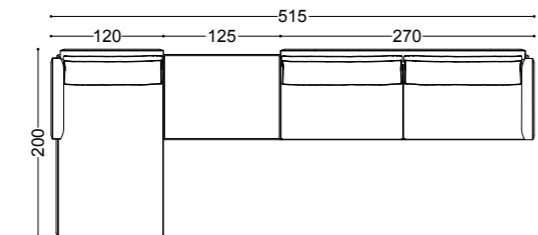

BLOSSOM • Divano componibile *Modular sofa*

Design Castello Lagravinese

Struttura: Multiestrato abete massello
Imbottitura: Poliuretano espanso a densità differenziate
Schienale in piuma d'oca con inserto in poliuretano espanso
Seduta in poliuretano espanso e memory foam
Piedini in nichel nero lucido

Structure: Solid fir plywood
Padding: Expanded polyurethane with differentiated density
Back in goose feather with polyurethane foam insert
Seat in polyurethane foam and memory foam
Feet in polished black nickel

COMP. E