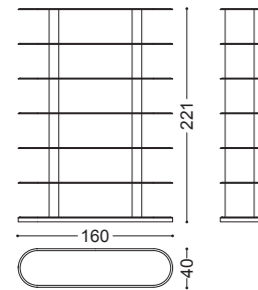

art. 77131

Structure: solid canaletto walnut
Details: shelves in smoked glass