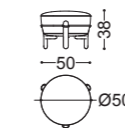

ASTER • Divano Sofa

Design Castello Lagravinese

Struttura: Multiestrato abete massello
Imbottitura: Poliuretano espanso a densità differenziate
Schienale in piuma d'oca con inserto in poliuretano espanso
Seduta in poliuretano espanso e memory foam
Piedini in nichel nero lucido

Structure: Solid fir plywood
Padding: Expanded polyurethane with differentiated density
Back in goose feather with polyurethane foam insert
Seat in polyurethane foam and memory foam
Feet in polished black nickel

IVY • Divano Sofa

Design Castello Lagravinese

Struttura: Multiestrato abete massello
Imbottitura: Poliuretano espanso a densità differenziate
Schienale in piuma d'oca con inserto in poliuretano espanso
Seduta in memory foam e mantella in piuma d'oca
Piedini in noce canaletto massello

Structure: Solid fir plywood
Padding: Expanded polyurethane with differentiated density
Back in goose feather with polyurethane foam insert
Seat in memory foam with a goose feather covering
Feet in solid canaletto walnut

BLOSSOM • Divano Sofa

Design Castello Lagravinese

Struttura: Multiestrato abete massello
Imbottitura: Poliuretano espanso a densità differenziate
Schienale in piuma d'oca con inserto in poliuretano espanso
Seduta in poliuretano espanso e memory foam
Piedini in nichel nero lucido

Structure: Solid fir plywood
Padding: Expanded polyurethane with differentiated density
Back in goose feather with polyurethane foam insert
Seat in polyurethane foam and memory foam
Feet in polished black nickel

IVY • Poltrona Armchair • Pouff Footrest

Design Castello Lagravinese