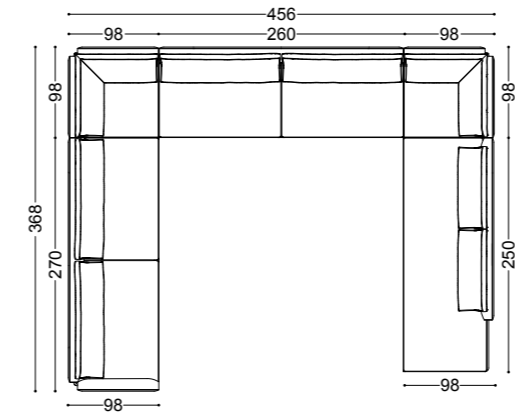

BLOSSOM • Divano componibile *Modular sofa*

Design Castello Lagravinese

Struttura: Multiestrato abete massello
Imbottitura: Poliuretano espanso a densità differenziate
Schienale in piuma d'oca con inserto in poliuretano espanso
Seduta in poliuretano espanso e memory foam
Piedini in nichel nero lucido

Structure: Solid fir plywood
Padding: Expanded polyurethane with differentiated density
Back in goose feather with polyurethane foam insert
Seat in polyurethane foam and memory foam
Feet in polished black nickel

COMP. R