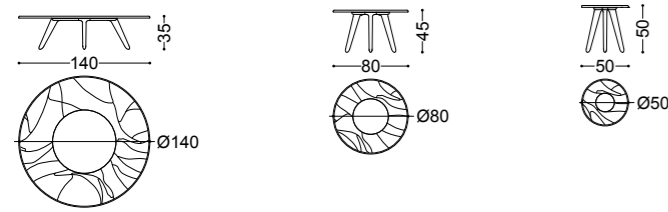

## LOTUS • Tavolini *Small tables*

Design Castello Lagravinese

Struttura: noce canaletto massello  
Piano: marmo Dover White

Struttura: solid canaletto walnut  
Top: Dover White marble

art. 77035

art. 77036