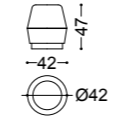

## DAISY • Pouff *Footrest*

Design Castello Lagravinese

Struttura: Multistrato abete massello  
Imbottitura: Poliuretano espanso a densità differenziate  
Dettagli: base nichel nero lucido

Structure: Solid fir plywood  
Padding: Expanded polyurethane with differentiated density  
Details: polished black nickel base