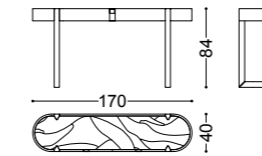

art. 77046*