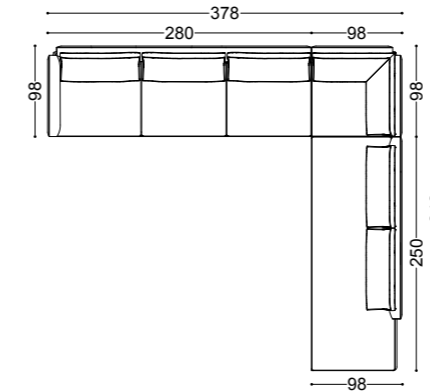

COMP. L*

art. 77023