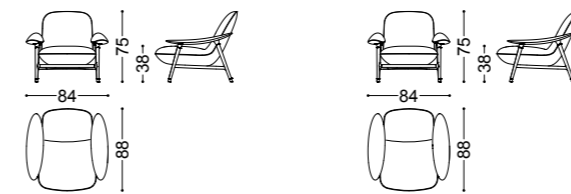

art. 77030 (noce, walnut)

art. 77031 (nero, black)

HOLLY • Poltrona Armchair

Design Castello Lagravinese

Struttura: Multistrato abete massello
Imbottitura: Poliuretano espanso a densità differenziate
Dettagli: base in nichel nero lucido

Structure: Solid fir plywood
Padding: Expanded polyurethane with differentiated density
Details: polished black nickel base