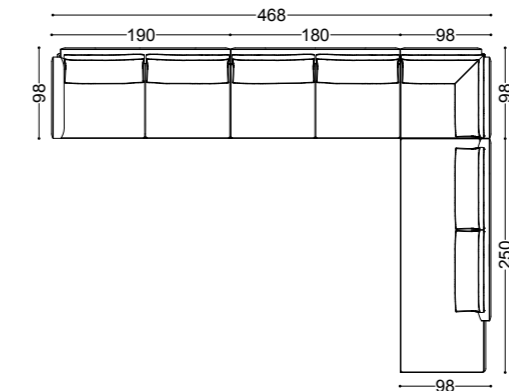

BLOSSOM • Divano componibile *Modular sofa*

Design Castello Lagravinese

Struttura: Multiestrato abete massello
Imbottitura: Poliuretano espanso a densità differenziate
Schienale in piuma d'oca con inserto in poliuretano espanso
Seduta in poliuretano espanso e memory foam
Piedini in nichel nero lucido

Structure: Solid fir plywood
Padding: Expanded polyurethane with differentiated density
Back in goose feather with polyurethane foam insert
Seat in polyurethane foam and memory foam
Feet in polished black nickel

COMP. M