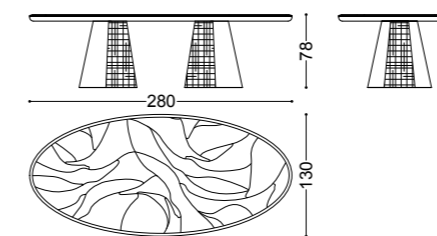

GEO • Tavolo tondo *Round table*

Design Castello Lagravinese

Struttura: base in nichel nero lucido e legno laccatura
texturizzata effetto metallo
Piano: marmo Dover White
Lazy Susan: laccatura texturizzata effetto metallo

Structure: polished black nickel base and metal effect
textured lacquering
Top: Dover White marble
Lazy Susan: metal effect textured lacquering

art. 77053*

art. 77054

art. 77049*

art. 77051

art. 77050*

art. 77052

GEO • Tavolo rettangolare *Rectangular table*

Design Castello Lagravinese

Struttura: base in nichel nero lucido e legno laccatura
texturizzata effetto metallo
Piano: marmo Stardust

Structure: polished black nickel base and metal effect
textured lacquering
Top: Stardust marble

art. 77055*

art. 77056

art. 77057

GEO • Tavolo ovale *Oval table*

Design Castello Lagravinese

Struttura: base in nichel nero lucido e legno laccatura
texturizzata effetto metallo
Piano: marmo Stardust

Structure: polished black nickel base and metal effect
textured lacquering
Top: Stardust marble

art. 77058

art. 77059

art. 77060