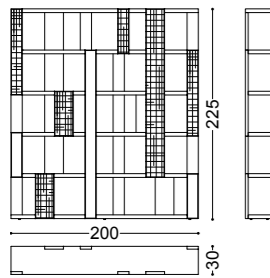

ZOE • Libreria *Bookcase*

Design Castello Lagravinese

Struttura: multistrato, noce canaletto massello
Dettagli: laccatura texturizzata effetto metallo

art. 77071

Structure: plywood, solid walnut canaletto
Details: metal effect textured lacquering

art. 77072

DAHLIA • Scrivania *Desk*

Design Castello Lagravinese

Struttura: multistrato, noce canaletto massello
Dettagli: inserto e rivestimento cuoietto

art. 77073

Structure: plywood, solid walnut canaletto
Details: leather insert and coating

VIOLET • Consolle • *Console table*

Design Castello Lagravinese

Struttura: multistrato, noce canaletto massello
Piano: marmo Dover White
Dettagli: inserto e rivestimento cuoietto

art. 77046*

Structure: plywood, solid walnut canaletto
Top: Dover White marble
Details: leather insert and coating

art. 77047

VIOLET • Toilette *Dressing table*

Design Castello Lagravinese

Struttura: multistrato, noce canaletto massello
Piano: marmo Dover White
Dettagli: inserto e rivestimento cuoietto
Specchiera nichel nero lucido con lampadina

art. 77048

Structure: plywood, solid walnut canaletto
Top: Dover White marble
Details: leather insert and coating
Mirror in polished black nickel with light