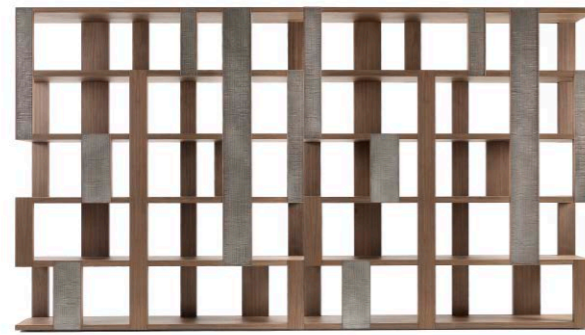

## ZOE • Libreria *Bookcase*

Design Castello Lagravinese

Struttura: multistrato, noce canaletto massello  
Dettagli: laccatura texturizzata effetto metallo

art. 77071

Structure: plywood, solid walnut canaletto  
Details: metal effect textured lacquering