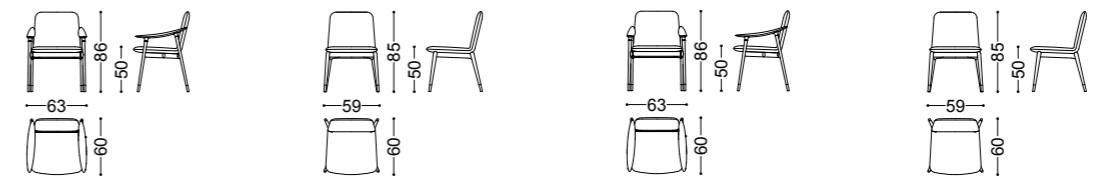

LOTUS • Tavolini *Small tables*

Design Castello Lagravinese

Struttura: noce canaletto massello
Piano: marmo Dover White

Struttura: solid canaletto walnut
Top: Dover White marble

art. 77035

art. 77036

art. 77037

CLIFF • Tavolino *Coffee table*

Design Castello Lagravinese

Struttura: Multistrato, laccatura texturizzata effetto metallo
Piano: marmo Sahara noir

Structure: Multilayer, metal effect textured lacquering
Top: Sahara noir marble

art. 77038*

art. 77088

art. 77087

GAIA • Sedia *Chair*

Design Castello Lagravinese

Struttura: noce canaletto massello oppure frassino massello laccato nero
Imbottitura: Poliuretano espanso a densità differenziate
Dettagli: copripiedini in nichel nero lucido

Struttura: solid canaletto walnut or black lacquered solid ash-wood
Padding: Expanded polyurethane with differentiated density
Details: feet covering in polished black nickel

art. 77063 (noce, walnut)

art. 77091 (noce, walnut)

art. 77064 (nero, black)

art. 77092 (nero, black)

LESLIE • Poltroncina, Sedia *Small armchair, Chair*

Design Castello Lagravinese

Struttura: multistrato betulla. Gambe in nichel nero lucido
Imbottitura: Poliuretano espanso a densità differenziate

Structure: birch plywood. Legs in polished black nickel
Padding: Expanded polyurethane with differentiated density

art. 77062

art. 77061