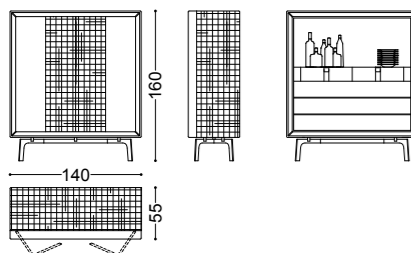

## ZOE • Madia alta *High sideboard*

Design Castello Lagravinese

Struttura: multistrato, noce canaletto massello  
Dettagli: laccatura texturizzata effetto metallo  
Piedini: nichel nero lucido

Structure: plywood, solid walnut canaletto  
Details: metal effect textured lacquering  
Feet in polished black nickel