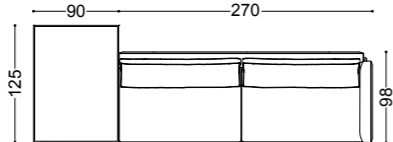

COMP. B*

art. 77021