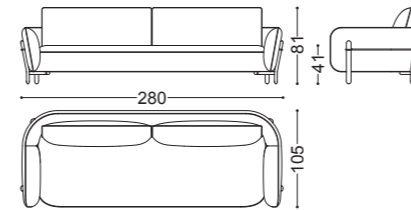

ASTER • Divano Sofa

Design Castello Lagravinese

Struttura: Multiestrato abete massello
Imbottitura: Poliuretano espanso a densità differenziate
Schienale in piuma d'oca con inserto in poliuretano espanso
Seduta in poliuretano espanso e memory foam
Piedini in nichel nero lucido

Structure: Solid fir plywood
Padding: Expanded polyurethane with differentiated density
Back in goose feather with polyurethane foam insert
Seat in polyurethane foam and memory foam
Feet in polished black nickel

IVY • Divano Sofa

Design Castello Lagravinese

Struttura: Multiestrato abete massello
Imbottitura: Poliuretano espanso a densità differenziate
Schienale in piuma d'oca con inserto in poliuretano espanso
Seduta in memory foam e mantella in piuma d'oca
Piedini in noce canaletto massello

Structure: Solid fir plywood
Padding: Expanded polyurethane with differentiated density
Back in goose feather with polyurethane foam insert
Seat in memory foam with a goose feather covering
Feet in solid canaletto walnut

art. 77024

BLOSSOM • Divano Sofa

Design Castello Lagravinese

Struttura: Multiestrato abete massello
Imbottitura: Poliuretano espanso a densità differenziate
Schienale in piuma d'oca con inserto in poliuretano espanso
Seduta in poliuretano espanso e memory foam
Piedini in nichel nero lucido

Structure: Solid fir plywood
Padding: Expanded polyurethane with differentiated density
Back in goose feather with polyurethane foam insert
Seat in polyurethane foam and memory foam
Feet in polished black nickel

IVY • Poltrona Armchair • Pouff Footrest

Design Castello Lagravinese