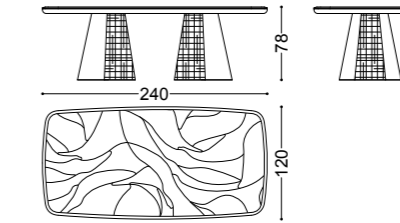

GEO • Tavolo tondo *Round table*

Design Castello Lagravinese

Struttura: base in nichel nero lucido e legno laccatura
texturizzata effetto metallo
Piano: marmo Dover White
Lazy Susan: laccatura texturizzata effetto metallo

Structure: polished black nickel base and metal effect
textured lacquering
Top: Dover White marble
Lazy Susan: metal effect textured lacquering

art. 77053*

art. 77054

art. 77049*

art. 77051

art. 77050*

art. 77052

GEO • Tavolo rettangolare *Rectangular table*

Design Castello Lagravinese

Struttura: base in nichel nero lucido e legno laccatura
texturizzata effetto metallo
Piano: marmo Stardust

Structure: polished black nickel base and metal effect
textured lacquering
Top: Stardust marble

art. 77055*

art. 77056

art. 77057

GEO • Tavolo ovale *Oval table*

Design Castello Lagravinese

Struttura: base in nichel nero lucido e legno laccatura
texturizzata effetto metallo
Piano: marmo Stardust

Structure: polished black nickel base and metal effect
textured lacquering
Top: Stardust marble

art. 77058

art. 77059

art. 77060