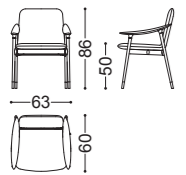

art. 77063 (noce, *walnut*)