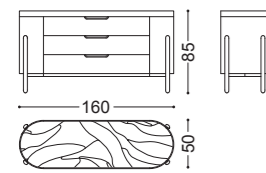

MOSS • Comò *Chest of drawers*

Design Castello Lagravinese

Struttura: multistrato rivestito in cuoietto
Piano: marmo
Dettagli: piedini in noce canaletto massello

Structure: multilayers covered with leather
Top: marble
Details: legs in solid canaletto walnut

art. 77137

ZOE • Settimanale *Chest of drawers*

Design Castello Lagravinese

Struttura: multistrato, noce canaletto massello
Dettagli: laccatura texturizzata effetto metallo
Piedini: nichel nero lucido

Structure: plywood, solid walnut canaletto
Details: metal effect textured lacquering
Feet in polished black nickel

art. 77086

MOSS • Comodino *Night stand*

Design Castello Lagravinese

Struttura: multistrato rivestito in cuoietto
Piano: legno
Dettagli: piedini in noce canaletto massello

Structure: multilayers covered with leather
Top: wood
Details: legs in solid canaletto walnut

art. 77136

ZOE • Comodino *Night stand*

Design Castello Lagravinese

Struttura: multistrato, noce canaletto massello
Dettagli: laccatura texturizzata effetto metallo
Piedini: nichel nero lucido

Structure: plywood, solid walnut canaletto
Details: metal effect textured lacquering
Feet in polished black nickel

art. 77082S