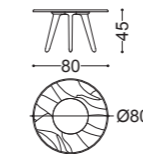

## LOTUS • Tavolini *Small tables*

Design Castello Lagravinese

Struttura: noce canaletto massello  
Piano: marmo Dover White

Structure: solid canaletto walnut  
Top: Dover White marble

art. 77035

art. 77036