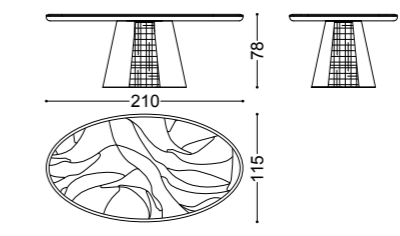

GEO • Tavolo tondo *Round table*

Design Castello Lagravinese

Struttura: base in nichel nero lucido e legno laccatura
texturizzata effetto metallo
Piano: marmo Dover White
Lazy Susan: laccatura texturizzata effetto metallo

Structure: polished black nickel base and metal effect
textured lacquering
Top: Dover White marble
Lazy Susan: metal effect textured lacquering

art. 77053*

art. 77054

art. 77049*

art. 77051

art. 77050*

art. 77052

GEO • Tavolo rettangolare *Rectangular table*

Design Castello Lagravinese

Struttura: base in nichel nero lucido e legno laccatura
texturizzata effetto metallo
Piano: marmo Stardust

Structure: polished black nickel base and metal effect
textured lacquering
Top: Stardust marble

art. 77055*

art. 77056

art. 77057

GEO • Tavolo ovale *Oval table*

Design Castello Lagravinese

Struttura: base in nichel nero lucido e legno laccatura
texturizzata effetto metallo
Piano: marmo Stardust

Structure: polished black nickel base and metal effect
textured lacquering
Top: Stardust marble

art. 77058

art. 77059

art. 77060