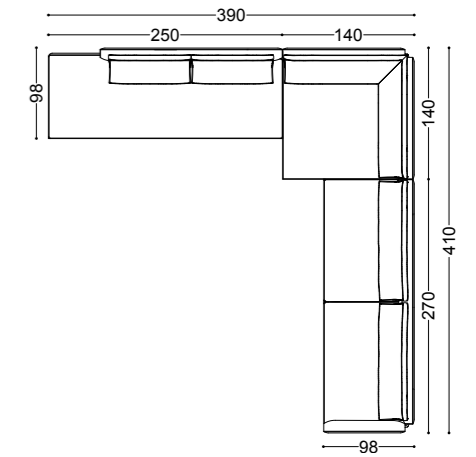

BLOSSOM • Divano componibile *Modular sofa*

Design Castello Lagravinese

Struttura: Multiestrato abete massello
Imbottitura: Poliuretano espanso a densità differenziate
Schienale in piuma d'oca con inserto in poliuretano espanso
Seduta in poliuretano espanso e memory foam
Piedini in nichel nero lucido

Structure: Solid fir plywood
Padding: Expanded polyurethane with differentiated density
Back in goose feather with polyurethane foam insert
Seat in polyurethane foam and memory foam
Feet in polished black nickel

COMP. N