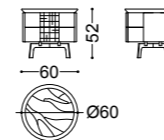

ZOE • Comò *Chest of drawers*

Design Castello Lagravinese

Struttura: multistrato, noce canaletto massello
Dettagli: laccatura texturizzata effetto metallo
Piedini: nichel nero lucido

Structure: plywood, solid walnut canaletto
Details: metal effect textured lacquering
Feet in polished black nickel

art. 77083*

art. 77084

ZOE • Settimanale *Chest of drawers*

Design Castello Lagravinese

Struttura: multistrato, noce canaletto massello
Dettagli: laccatura texturizzata effetto metallo
Piedini: nichel nero lucido

Structure: plywood, solid walnut canaletto
Details: metal effect textured lacquering
Feet in polished black nickel

art. 77086

ZOE • Comodino *Night stand*

Design Castello Lagravinese

Struttura: multistrato, noce canaletto massello
Dettagli: laccatura texturizzata effetto metallo
Piedini: nichel nero lucido

Structure: plywood, solid walnut canaletto
Details: metal effect textured lacquering
Feet in polished black nickel

art. 77082

ZOE • Settimanale *Chest of drawers*

Design Castello Lagravinese

Struttura: multistrato, noce canaletto massello
Dettagli: laccatura texturizzata effetto metallo
Piedini: nichel nero lucido

Structure: plywood, solid walnut canaletto
Details: metal effect textured lacquering
Feet in polished black nickel

art. 77085