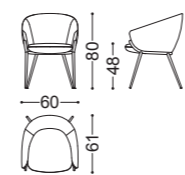

GAIA • Sedia *Chair*

Design Castello Lagravinese

Struttura: noce canaletto massello oppure frassino massello laccato nero
Imbottitura: Poliuretano espanso a densità differenziate
Dettagli: copripiedini in nichel nero lucido

Struttura: solid canaletto *walnut* or black lacquered solid ash-wood
Padding: Expanded polyurethane with differentiated density
Details: feet covering in polished black nickel

GAIA • Sedia ufficio *Office armchair*

Design Castello Lagravinese

Struttura: noce canaletto massello oppure frassino massello laccato nero
Imbottitura: Poliuretano espanso a densità differenziate
Dettagli: base girevole con movimento alza/abbassa

Struttura: solid canaletto *walnut* or black lacquered solid ash-wood
Padding: Expanded polyurethane with differentiated density
Details: swivel base with up/down mechanism

LESLIE • Sedia *Chair*

Design Castello Lagravinese

Struttura: multistrato betulla. Gambe in nichel nero lucido
Imbottitura: Poliuretano espanso a densità differenziate

art. 77061

Struttura: birch plywood. Legs in polished black nickel
Padding: Expanded polyurethane with differentiated density

GEO • Tavolo quadrato *Square table*

Design Castello Lagravinese

Struttura: base in metallo texturizzata e nichel nero lucido
Piano: marmo Dover White

Struttura: polished black nickel and textured metal base
Top Dover White marble