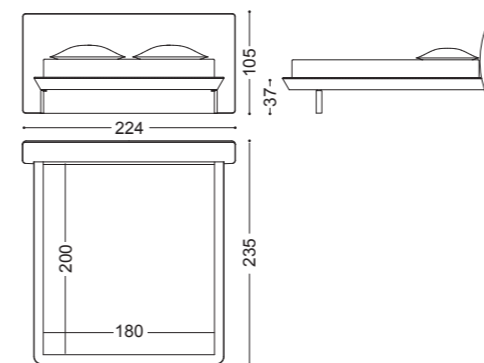

## SIRIO • Letto *Bed*

Design Castello Lagravinese

Struttura: Multistrato pioppo  
Imbottitura: Poliuretano espanso a densità differenziate  
Dettagli: nichel nero lucido.

art. 77139

Structure: poplar multilayer  
Padding: Expanded polyurethane with differentiated density  
Details: feet in polished black nickel