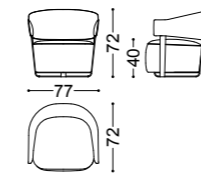

## HOLLY • Poltrona Armchair

Design Castello Lagravinese

Struttura: Multistrato abete massello  
Imbottitura: Poliuretano espanso a densità differenziate  
Dettagli: base in nichel nero lucido

Structure: Solid fir plywood  
Padding: Expanded polyurethane with differentiated density  
Details: polished black nickel base