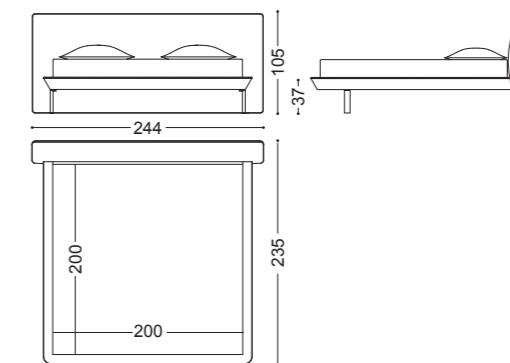

## SIRIO • Letto *Bed*

Design Castello Lagravinese

Struttura: Multistrato pioppo  
Imbottitura: Poliuretano espanso a densità differenziate  
Dettagli: nichel nero lucido.

art. 77139

Structure: poplar multilayer  
Padding: Expanded polyurethane with differentiated density  
Details: feet in polished black nickel