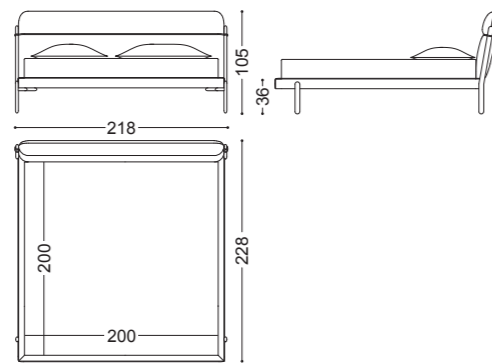

art. 77134

SKY • Panca *Bench*

Design Castello Lagravinese

Struttura: Multistrato abete
Imbottitura: Poliuretano espanso a densità differenziate
Dettagli: piedini in noce canaletto massello

art. 77135

Structure: maple multilayer
Padding: Expanded polyurethane with differentiated density
Details: feet in solid canaletto walnut