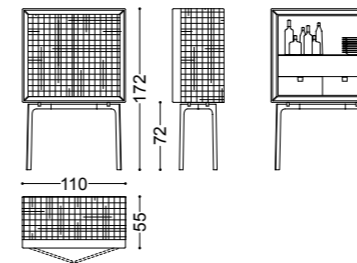

## ZOE • Mobile bar *Bar cabinet*

Design Castello Lagravinese

Struttura: multistrato, noce canaletto massello  
Dettagli: laccatura texturizzata effetto metallo  
Piedini: nichel nero lucido

Structure: plywood, solid walnut canaletto  
Details: metal effect textured lacquering  
Feet in polished black nickel