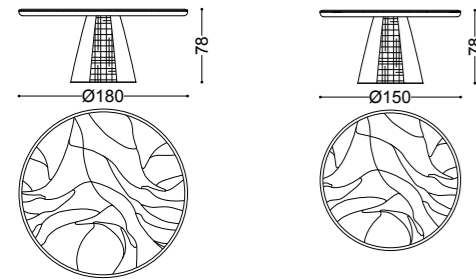

art. 77053*

art. 77054