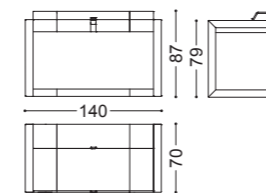

art. 77138

Structure: plywood, solid walnut canaletto
Details: leather insert and coating