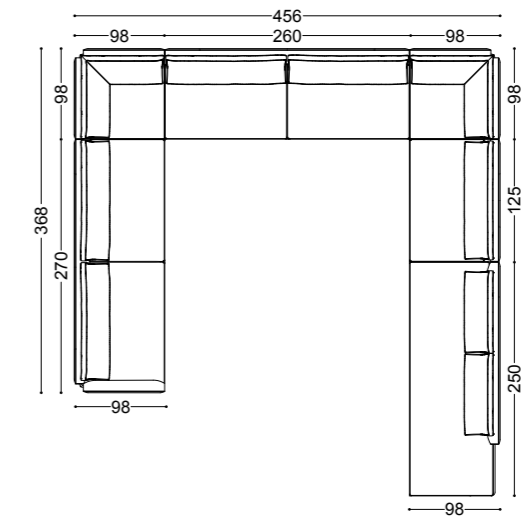

## IVY • Divano Sofa

Design Castello Lagravinese

Struttura: Multistrato abete massello  
Imbottitura: Poliuretano espanso a densità differenziate  
Schienale in piuma d'oca con inserto in poliuretano espanso  
Seduta in memory foam e mantella in piuma d'oca  
Piedini in noce canaletto massello