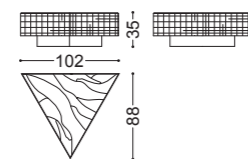

IRIS • Tavolini *Small tables*

Design Castello Lagravinese

Struttura: multistrato noce canaletto, laccatura texturizzata effetto metallo
Piano: noce canaletto

Structure: multilayer canaletto walnut, metal effect textured lacquering
Top: canaletto walnut

art. 77114

art. 77113

art. 77112

CLIFF • Tavolino *Coffee table*

Design Castello Lagravinese

Struttura: Multistrato, laccatura texturizzata effetto metallo
Piano: marmo Sahara noir

Structure: Multilayer, metal effect textured lacquering
Top: Sahara noir marble

art. 77038

art. 77115

MOOR • Mobile bar *Bar cabinet*

Design Castello Lagravinese

Struttura: multistrato noce canalatto
Dettagli: top e pianetto vetro fumè
Base: laccatura texturizzata effetto metallo

Structure: multilayer in canaletto walnut
Details: top and shelf in smoked glass
Base in metal effect textured lacquering

art. 77128

STEM • Sgabello *Stool*

Design Castello Lagravinese

Struttura: base girevole in acciaio
Imbottitura: Poliuretano espanso a densità differenziate

Structure: swivel steel base
Padding: Expanded polyurethane with differentiated density

art. 77129