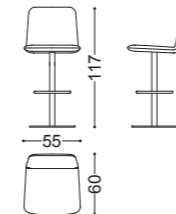

## STEM • Sgabello *Stool*

Design Castello Lagravinese

Struttura: base girevole in acciaio  
Imbottitura: Poliuretano espanso a densità differenziate

Structure: swivel steel base  
Padding: Expanded polyurethane with differentiated density