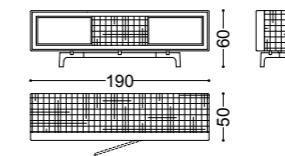

ZOE • Credenza *Sideboard*

Design Castello Lagravinese

Struttura: multistrato, noce canaletto massello
Dettagli: laccatura texturizzata effetto metallo
Piedini: nichel nero lucido

Structure: plywood, solid walnut canaletto
Details: metal effect textured lacquering
Feet in polished black nickel

art. 77065*

art. 77066

ZOE • Madia alta *High sideboard*

Design Castello Lagravinese

Struttura: multistrato, noce canaletto massello
Dettagli: laccatura texturizzata effetto metallo
Piedini: nichel nero lucido

Structure: plywood, solid walnut canaletto
Details: metal effect textured lacquering
Feet in polished black nickel

art. 77069

ZOE • Mobile porta tv *Tv cabinet*

Design Castello Lagravinese

Struttura: multistrato, noce canaletto massello
Dettagli: laccatura texturizzata effetto metallo
Piedini: nichel nero lucido

Structure: plywood, solid walnut canaletto
Details: metal effect textured lacquering
Feet in polished black nickel

art. 77067*

art. 77068

ZOE • Mobile bar *Bar cabinet*

Design Castello Lagravinese

Struttura: multistrato, noce canaletto massello
Dettagli: laccatura texturizzata effetto metallo
Piedini: nichel nero lucido

Structure: plywood, solid walnut canaletto
Details: metal effect textured lacquering
Feet in polished black nickel

art. 77070