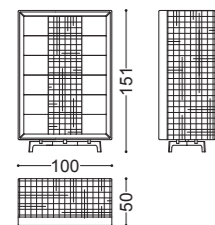

art. 77086

MOSS • Comodino *Night stand*

Design Castello Lagravinese

Struttura: multistrato rivestito in cuoietto
Piano: legno
Dettagli: piedini in noce canaletto massello

Structure: multilayers covered with leather
Top: wood
Details: legs in solid canaletto walnut