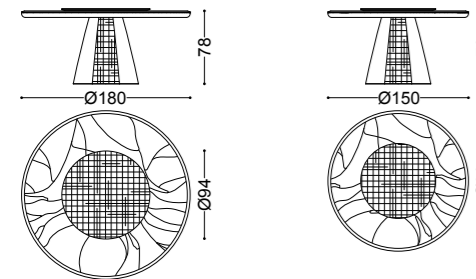

art. 77049*

art. 77051