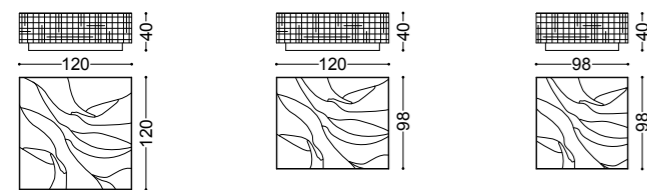

LOTUS • Tavolini *Small tables*

Design Castello Lagravinese

Struttura: noce canaletto massello
Piano: marmo Dover White

Struttura: solid canaletto walnut
Top: Dover White marble

art. 77035

art. 77036

art. 77037

CLIFF • Tavolino *Coffee table*

Design Castello Lagravinese

Struttura: Multistrato, laccatura texturizzata effetto metallo
Piano: marmo Sahara noir

Structure: Multilayer, metal effect textured lacquering
Top: Sahara noir marble

art. 77038*

art. 77088

art. 77087

GAIA • Sedia *Chair*

Design Castello Lagravinese

Struttura: noce canaletto massello oppure frassino massello laccato nero
Imbottitura: Poliuretano espanso a densità differenziate
Dettagli: copripiedini in nichel nero lucido

Struttura: solid canaletto walnut or black lacquered solid ash-wood
Padding: Expanded polyurethane with differentiated density
Details: feet covering in polished black nickel

art. 77063 (noce, walnut)

art. 77091 (noce, walnut)

art. 77064 (nero, black)

art. 77092 (nero, black)

LESLIE • Poltroncina, Sedia *Small armchair, Chair*

Design Castello Lagravinese

Struttura: multistrato betulla. Gambe in nichel nero lucido
Imbottitura: Poliuretano espanso a densità differenziate

Structure: birch plywood. Legs in polished black nickel
Padding: Expanded polyurethane with differentiated density

art. 77062

art. 77061