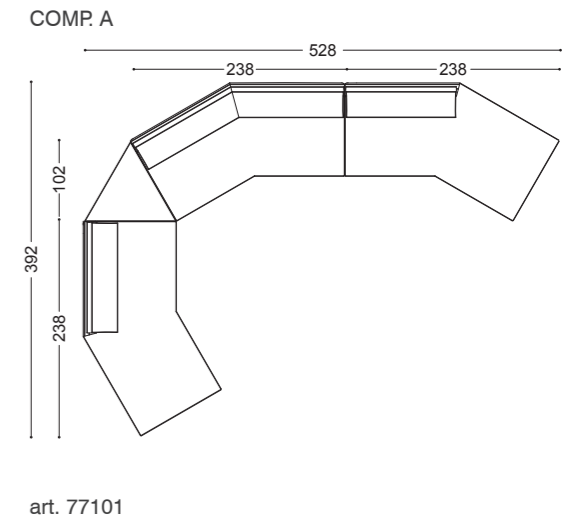

ASTER • Divano Sofa

Design Castello Lagravinese

Struttura: Multistrato abete massello
Imbottitura: Poliuretano espanso a densità differenziate
Schienale in piuma d'oca con inserto in poliuretano espanso
Seduta in poliuretano espanso e memory foam
Piedini in nichel nero lucido

Structure: Solid fir plywood
Padding: Expanded polyurethane with differentiated density
Back in goose feather with polyurethane foam insert
Seat in polyurethane foam and memory foam
Feet in polished black nickel

art. 77101