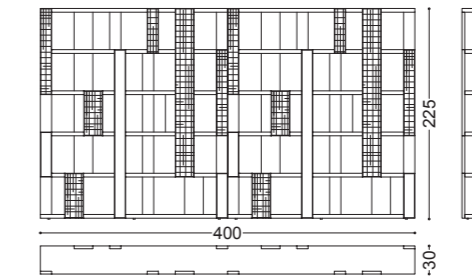

## ZOE • Libreria Bookcase

Design Castello Lagravinese

Struttura: multistrato, noce canaletto massello  
Dettagli: laccatura texturizzata effetto metallo

art. 77071

Structure: plywood, solid walnut canaletto  
Details: metal effect textured lacquering