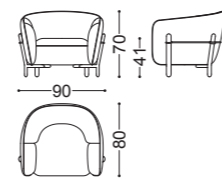

ASTER • Divano Sofa

Design Castello Lagravinese

Struttura: Multiestrato abete massello
Imbottitura: Poliuretano espanso a densità differenziate
Schienale in piuma d'oca con inserto in poliuretano espanso
Seduta in poliuretano espanso e memory foam
Piedini in nichel nero lucido

Structure: Solid fir plywood
Padding: Expanded polyurethane with differentiated density
Back in goose feather with polyurethane foam insert
Seat in polyurethane foam and memory foam
Feet in polished black nickel

IVY • Divano Sofa

Design Castello Lagravinese

Struttura: Multiestrato abete massello
Imbottitura: Poliuretano espanso a densità differenziate
Schienale in piuma d'oca con inserto in poliuretano espanso
Seduta in memory foam e mantella in piuma d'oca
Piedini in noce canaletto massello

Structure: Solid fir plywood
Padding: Expanded polyurethane with differentiated density
Back in goose feather with polyurethane foam insert
Seat in memory foam with a goose feather covering
Feet in solid canaletto walnut

BLOSSOM • Divano Sofa

Design Castello Lagravinese

Struttura: Multiestrato abete massello
Imbottitura: Poliuretano espanso a densità differenziate
Schienale in piuma d'oca con inserto in poliuretano espanso
Seduta in poliuretano espanso e memory foam
Piedini in nichel nero lucido

Structure: Solid fir plywood
Padding: Expanded polyurethane with differentiated density
Back in goose feather with polyurethane foam insert
Seat in polyurethane foam and memory foam
Feet in polished black nickel

IVY • Poltrona Armchair • Pouff Footrest

Design Castello Lagravinese